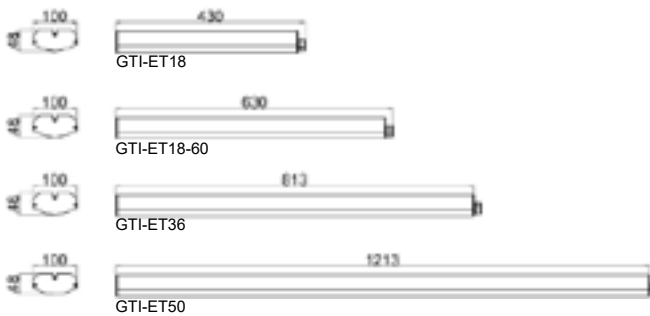

GTI-ET50/GTI-ET36/GTI-ET18-60 GTI-ET18

- Ürün gövdesi; alüminyum
- Hafif, compact dizayn
- IP 54
- Ömür: >50000 saat
- PF: >95%

Uygulama alanları: Alışveriş merkezleri, süpermarketler, mağazalar, depolar, fabrika ve atölyeler, okullar, hava alanları, otoparklar

Model	Güç (W)	Giriş Voltajı	Lümen (lm)	Renk Sıcaklığı	Kutu Ölçüsü (mm)	Net Ağırlık (kg)	Brüt Ağırlık (kg)	20" Konteyner	40" Konteyner
Model	Power (W)	Input Vol.	Lumen (lm)	Color Temperatures	Packing Size (mm)	Net Weight (kg)	Gross Weight (kg)	20" Container	40" Container
GTI-ET50	45	230V - 50HZ	6750	3000-6000 K	1250x105x52	1.9	2.2	4799	9745
GTI-ET36	30	230V - 50HZ	4500	3000-6000 K	850x105x52	1.3	1.6	7058	14331
GTI-ET18	15	230V - 50HZ	2250	3000-6000 K	450x105x52	0.75	2	13330	22140
GTI-ET18-60	15	230V - 50HZ	2250	3000-6000 K	650x105x52	1.1	1.3	9230	18740