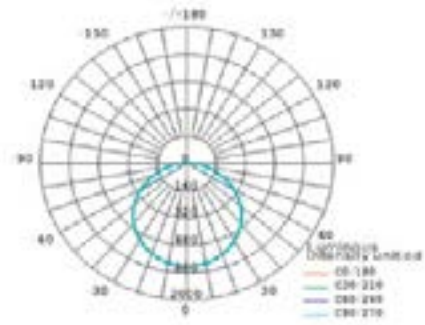

Model	Güç (W)	Giriş Voltajı	Lümen (lm)	Renk Sıcaklığı	Kutu Ölçüsü (mm)	Net Ağırlık (kg)	Brüt Ağırlık (kg)	20" Konteyner	40" Konteyner
Model	Power (W)	Input Vol.	Lumen (lm)	Color Temperatures	Packing Size (mm)	Net Weight (kg)	Gross Weight (kg)	20" Container	40" Container
GTI-ET50	45	230V - 50HZ	6750	3000-6000 K	1250x105x52	1.9	2.2	4799	9745
GTI-ET36	30	230V - 50HZ	4500	3000-6000 K	850x105x52	1.3	1.6	7058	14331
GTI-ET18	15	230V - 50HZ	2250	3000-6000 K	450x105x52	0.75	2	13330	22140
GTI-ET18-60	15	230V - 50HZ	2250	3000-6000 K	650x105x52	1.1	1.3	9230	18740