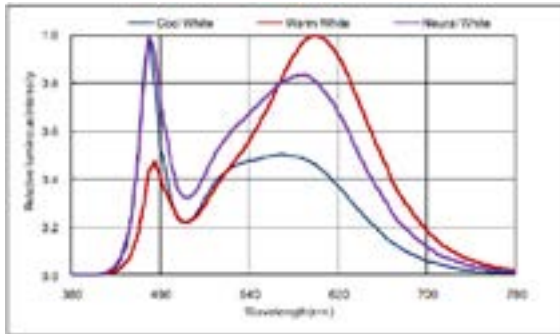

Model	Güç (W)	Giriş Voltajı	Lümen (lm)	Renk Sıcaklığı	Kutu Ölçüsü (mm)	Net Ağırlık (kg)	Brüt Ağırlık (kg)	20" Konteyner	40" Konteyner
Model	Power (W)	Input Vol.	Lumen (lm)	Color Temperatures	Packing Size (mm)	Net Weight (kg)	Gross Weight (kg)	20" Container	40" Container
GTI-ET50	45	230V - 50HZ	6750	3000-6000 K	1250x105x52	1.9	2.2	4799	9745
GTI-ET36	30	230V - 50HZ	4500	3000-6000 K	850x105x52	1.3	1.6	7058	14331
GTI-ET18	15	230V - 50HZ	2250	3000-6000 K	450x105x52	0.75	2	13330	22140
GTI-ET18-60	15	230V - 50HZ	2250	3000-6000 K	650x105x52	1.1	1.3	9230	18740