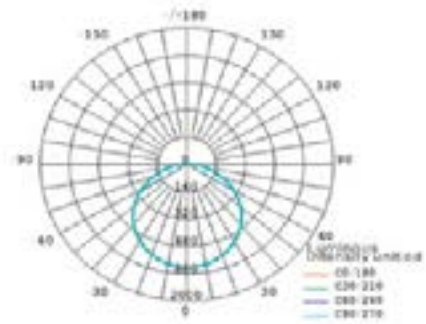

Model	Güç (W)	Giriş Voltajı	Lümen (lm)	Renk Sıcaklığı	Kutu Ölçüsü (mm)	Net Ağırlık (kg)	Brüt Ağırlık (kg)	20" Konteyner	40" Konteyner
Model	Power (W)	Input Vol.	Lumen (lm)	Color Temperatures	Packing Size (mm)	Net Weight (kg)	Gross Weight (kg)	20" Container	40" Container
GTI-AP45A	45	230V - 50HZ	6750	3000-6000 K	615x615x78	4	4.4	1072	2180
GTI-AP36A	36	230V - 50HZ	5400	3000-6000 K	615x615x78	4	4.4	1072	2180
GTI-AP18AS	24	230V - 50HZ	3600	3000-6000 K	410x410x78	3.2	3.6	1072	2180
GTI-AP18A	15	230V - 50HZ	2250	3000-6000 K	307x615x78	2.7	3.2	2144	4360
GTI-AP9A	15	230V - 50HZ	2250	3000-6000 K	307x307x70	1.3	1.7	4288	8720