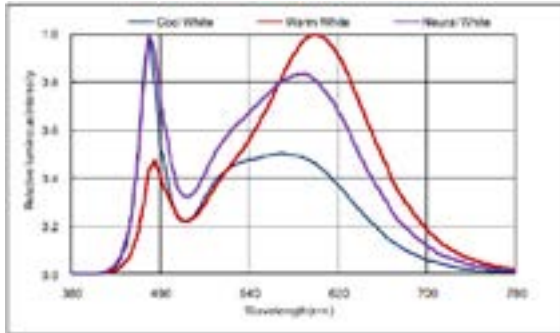

Model	Güç (W)	Giriş Voltajı	Lümen (lm)	Renk Sıcaklığı	Kutu Ölçüsü (mm)	Net Ağırlık (kg)	Brüt Ağırlık (kg)	20" Konteyner	40" Konteyner
Model	Power (W)	Input Vol.	Lumen (lm)	Color Temperatures	Packing Size (mm)	Net Weight (kg)	Gross Weight (kg)	20" Container	40" Container
GTI-AP45A	45	230V - 50HZ	6750	3000-6000 K	615x615x78	4	4.4	1072	2180
GTI-AP36A	36	230V - 50HZ	5400	3000-6000 K	615x615x78	4	4.4	1072	2180
GTI-AP18AS	24	230V - 50HZ	3600	3000-6000 K	410x410x78	3.2	3.6	1072	2180
GTI-AP18A	15	230V - 50HZ	2250	3000-6000 K	307x615x78	2.7	3.2	2144	4360
GTI-AP9A	15	230V - 50HZ	2250	3000-6000 K	307x307x70	1.3	1.7	4288	8720