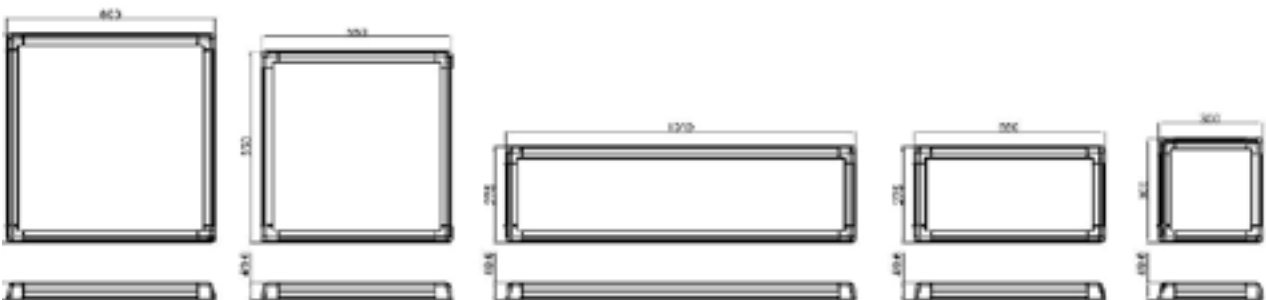

GTI-SU45A/GTI-SU36A/GTI-SU36B/GTI-SU36A1/GTI-SU18A/GTI-SU9A

- Ürün gövdesi; alüminyum+dkp
- Hafif, kompakt dizayn
- IP 54
- Ömür: >50000 saat
- PF: >95%

Uygulama alanları: Oteller, sergi salonları, alışveriş merkezleri, süpermarketler, mağazalar, resmi daireler ve diğer kapalı alanlar

- Body: aluminium+dkp sheet
- Easy and compact design
- IP 54
- Life: >50000 h
- PF: 95%

Field of applications: Hotels, exhibition halls, shopping malls, supermarkets, multiple shops, elevator room and other public lighting areas

Model	Güç (W)	Giriş Voltajı	Lümen (lm)	Renk Sıcaklığı	Kutu Ölçüsü (mm)	Net Ağırlık (kg)	Brüt Ağırlık (kg)	20" Konteyner	40" Konteyner
Model	Power (W)	Input Vol.	Lumen (lm)	Color Temperatures	Packing Size (mm)	Net Weight (kg)	Gross Weight (kg)	20" Container	40" Container
GTI-SU45A	45	230V - 50HZ	6750	3000-6000 K	615x615x60	4.1	4.5	1595	3220
GTI-SU36A	36	230V - 50HZ	5400	3000-6000 K	560x560x60	3.6	4.1	1940	2180
GTI-SU36B	36	230V - 50HZ	5400	3000-6000 K	615x615x60	4.1	4.5	1595	3220
GTI-SU36A1	36	230V - 50HZ	5400	3000-6000K	280X1020X60	4.1	4.5	1940	2180
GTI-SU18A	15	230V - 50HZ	2250	3000-6000 K	280x560x60	2.5	3	3190	6440
GTI-SU9A	15	230V - 50HZ	2250	3000-6000 K	307x307x60	1.5	2	6380	12880