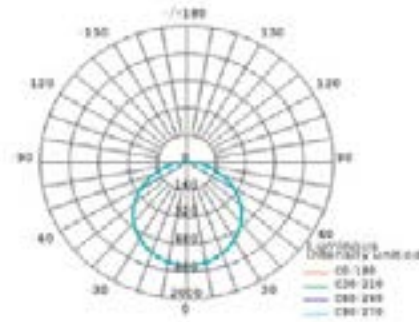

Model	Güç (W)	Giriş Voltajı	Lümen (lm)	Renk Sıcaklığı	Kutu Ölçüsü (mm)	Net Ağırlık (kg)	Brüt Ağırlık (kg)	20" Konteyner	40" Konteyner
Model	Power (W)	Input Vol.	Lumen (lm)	Color Temperatures	Packing Size (mm)	Net Weight (kg)	Gross Weight (kg)	20" Container	40" Container
GTI-SU45A	45	230V - 50HZ	6750	3000-6000 K	615x615x60	4.1	4.5	1595	3220
GTI-SU36A	36	230V - 50HZ	5400	3000-6000 K	560x560x60	3.6	4.1	1940	2180
GTI-SU36B	36	230V - 50HZ	5400	3000-6000 K	615x615x60	4.1	4.5	1595	3220
GTI-SU36A1	36	230V - 50HZ	5400	3000-6000K	280X1020X60	4.1	4.5	1940	2180
GTI-SU18A	15	230V - 50HZ	2250	3000-6000 K	280x560x60	2.5	3	3190	6440
GTI-SU9A	15	230V - 50HZ	2250	3000-6000 K	307x307x60	1.5	2	6380	12880