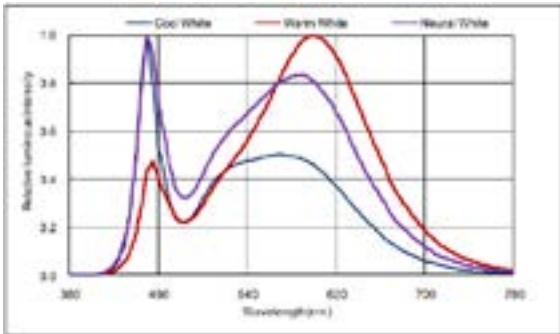

Model	Güç (W)	Giriş Voltajı	Lümen (lm)	Renk Sıcaklığı	Kutu Ölçüsü (mm)	Net Ağırlık (kg)	Brüt Ağırlık (kg)	20" Konteyner	40" Konteyner
Model	Power (W)	Input Vol.	Lumen (lm)	Color Temperatures	Packing Size (mm)	Net Weight (kg)	Gross Weight (kg)	20" Container	40" Container
GTI-SU45A	45	230V - 50HZ	6750	3000-6000 K	615x615x60	4.1	4.5	1595	3220
GTI-SU36A	36	230V - 50HZ	5400	3000-6000 K	560x560x60	3.6	4.1	1940	2180
GTI-SU36B	36	230V - 50HZ	5400	3000-6000 K	615x615x60	4.1	4.5	1595	3220
GTI-SU36A1	36	230V - 50HZ	5400	3000-6000K	280X1020X60	4.1	4.5	1940	2180
GTI-SU18A	15	230V - 50HZ	2250	3000-6000 K	280x560x60	2.5	3	3190	6440
GTI-SU9A	15	230V - 50HZ	2250	3000-6000 K	307x307x60	1.5	2	6380	12880