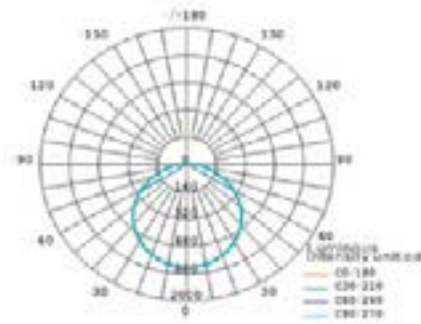

Model	Güç (W)	Giriş Voltajı	Lümen (lm)	Renk Sıcaklığı	Kutu Ölçüsü (mm)	Net Ağırlık (kg)	Brüt Ağırlık (kg)	20" Konteyner	40" Konteyner
Model	Power (W)	Input Vol.	Lumen (lm)	Color Temperatures	Packing Size (mm)	Net Weight (kg)	Gross Weight (kg)	20" Container	40" Container
GTI-AT45S	45	230V - 50HZ	6750	3000-6000 K	615x615x78	4.2	4.6	1072	2180
GTI-AT36S	36	230V - 50HZ	5400	3000-6000 K	615x615x78	4.2	4.6	1072	2180
GTI-AT361	36	230V - 50HZ	5400	3000-6000 K	307x1220x78	4.2	4.6	1072	2180
GTI-AT18S	15	230V - 50HZ	2250	3000-6000 K	307x615x78	2.7	3.2	2144	4360
GTI-AT9S	15	230V - 50HZ	2250	3000-6000 K	307x307x78	1.3	1.7	4288	8720