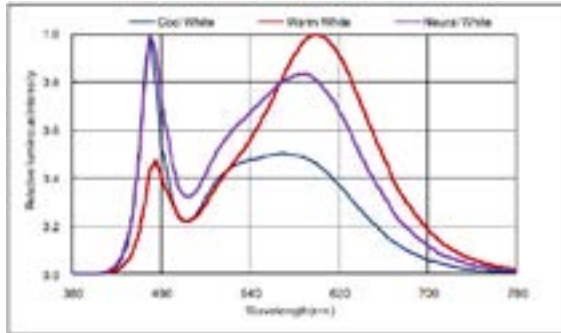

Model	Güç (W)	Giriş Voltajı	Lümen (lm)	Renk Sıcaklığı	Kutu Ölçüsü (mm)	Net Ağırlık (kg)	Brüt Ağırlık (kg)	20" Konteyner	40" Konteyner
Model	Power (W)	Input Vol.	Lumen (lm)	Color Temperatures	Packing Size (mm)	Net Weight (kg)	Gross Weight (kg)	20" Container	40" Container
GTI-AT45S	45	230V - 50HZ	6750	3000-6000 K	615x615x78	4.2	4.6	1072	2180
GTI-AT36S	36	230V - 50HZ	5400	3000-6000 K	615x615x78	4.2	4.6	1072	2180
GTI-AT361	36	230V - 50HZ	5400	3000-6000 K	307x1220x78	4.2	4.6	1072	2180
GTI-AT18S	15	230V - 50HZ	2250	3000-6000 K	307x615x78	2.7	3.2	2144	4360
GTI-AT9S	15	230V - 50HZ	2250	3000-6000 K	307x307x78	1.3	1.7	4288	8720