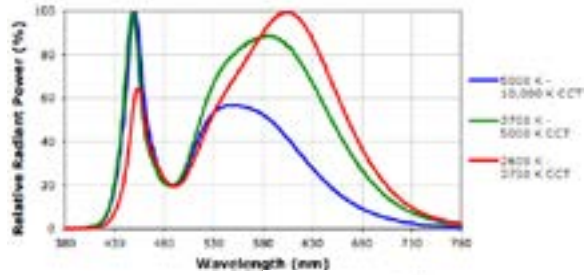

Model	Güç (W)	Giriş Voltajı	Lümen (lm)	Renk Sıcaklığı	Kutu Ölçüsü (mm)	Net Ağırlık (kg)	Brüt Ağırlık (kg)	20" Konteyner	40" Konteyner
Model	Power (W)	Input Vol.	Lumen (lm)	Color Temperatures	Packing Size (mm)	Net Weight (kg)	Gross Weight (kg)	20" Container	40" Container
GTD-150M120	120	230V - 50HZ	18000	3000-6500 K	870X380X210	12	15	360	780
GTD-150M140	140	230V - 50HZ	21000	3000-6500 K	870X380X210	12	15	360	780
GTD-150M160	160	230V - 50HZ	24000	3000-6500 K	870X380X210	12	15	360	780
GTD-150M180	180	230V - 50HZ	27000	3000-6500 K	870X380X210	12	15	360	780
GTD-150M200	200	230V - 50HZ	30000	3000-6500 K	870X380X210	12	15	360	780

WHITE