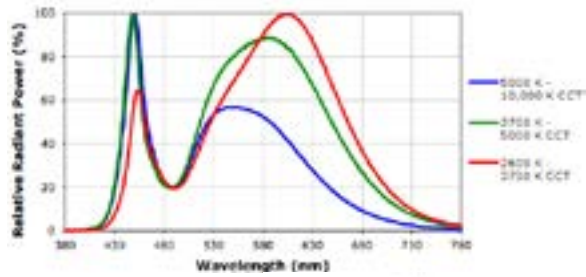

1. Die-cast aluminium
   - IP66
   - Excellent thermal performance
   - Life: >50000 h, PF: 95%
   - Angle can be adjustable (90°)
   - Assembling height: 4-10m - Top or side fitting Ø60
2. Field of applications: Roads and streets, park-gardens, school, hospital, public buildings and factory environments

Model	Güç (W)	Giriş Voltajı	Lümen (lm)	Renk Sıcaklığı	Kutu Ölçüsü (mm)	Net Ağırlık (kg)	Brüt Ağırlık (kg)	20" Konteyner	40" Konteyner
Model	Power (W)	Input Vol.	Lumen (lm)	Color Temperatures	Packing Size (mm)	Net Weight (kg)	Gross Weight (kg)	20" Container	40" Container
GTD-120M70	70	230V - 50HZ	10500	3000-6500 K	835X335X155	10.5	11.5	518	1176
GTD-120M90	90	230V - 50HZ	13500	3000-6500 K	835X335X155	10.5	11.5	518	1176
GTD-120M110	110	230V - 50HZ	16500	3000-6500 K	835X335X155	10.7	11.7	518	1176
GTD-120M120	120	230V - 50HZ	18000	3000-6500 K	835X335X155	10.8	11.8	518	1176

WHITE